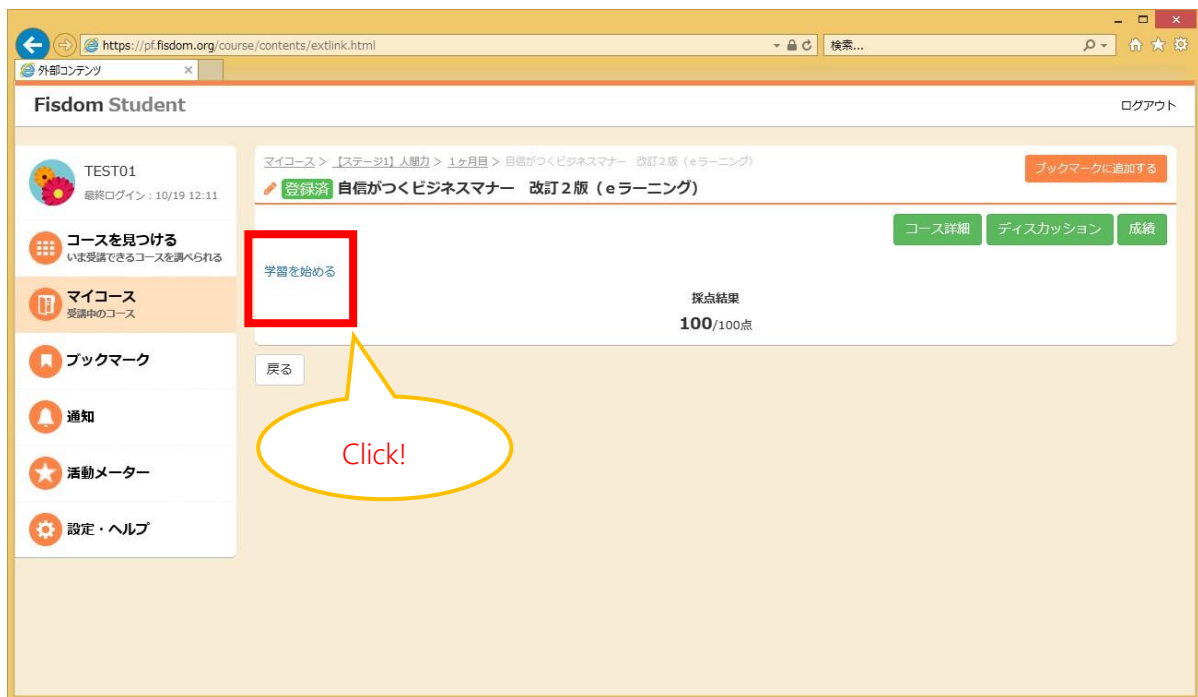

2. リアルタイムに更新される進捗率の確認方法

(1)「学習を始める」のリンクをクリックします。