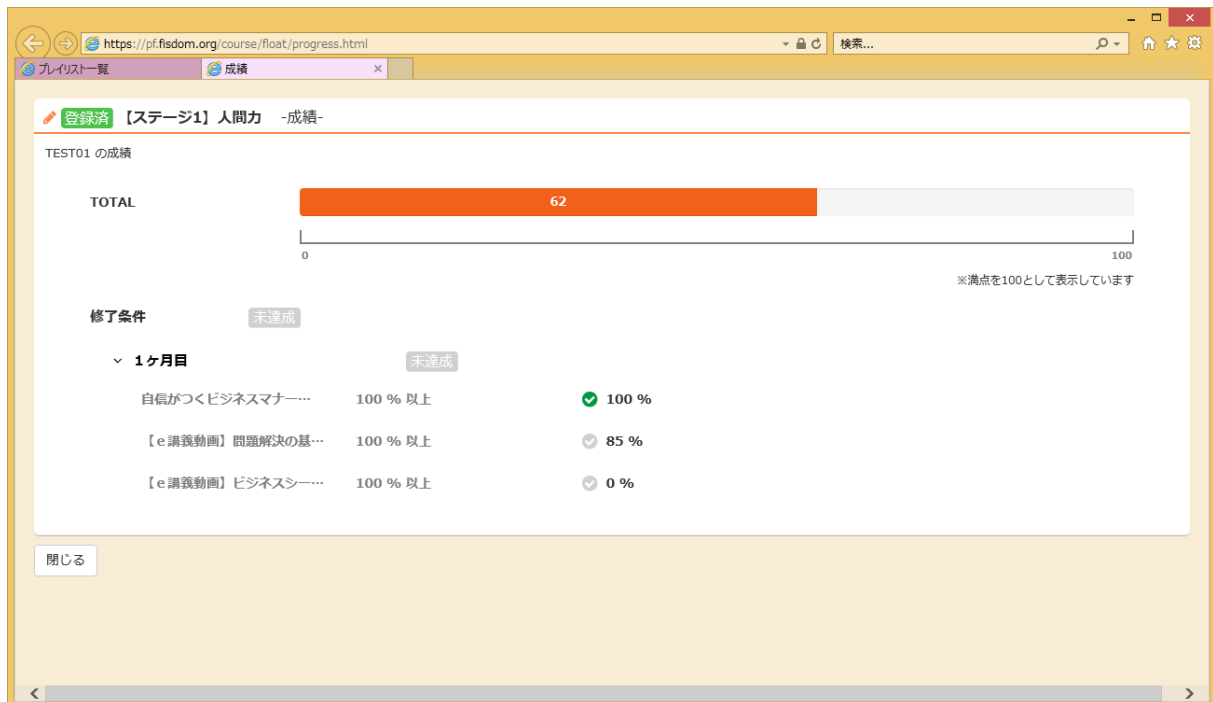

(5) コース別の学習進捗率が表示されます。

- ※ TOTAL はカリキュラムに該当するコースの学習進捗率平均値となります。
- ※ コースの学習進捗率が100%になるとチェック印が緑色に変化します。

(6) 以下の画面でのコースごとの学習進捗率を確認することができます。
コース一覧画面から学習進捗率を確認したいコース名をクリックします。
※ この画面で「成績」ボタンを押しても(4)と同じ画面が表示されます。

The screenshot shows the 'Fisdом Student' interface. The left sidebar contains navigation options like 'TEST01', 'コースを見つける', 'マイコース', 'ブックマーク', '通知', '活動メーター', and '設定・ヘルプ'. The main content area shows a course list for 'マイコース > [ステージ1] 人間力 > 1ヶ月目'. A red box highlights the following course entries:

- 自信がつくビジネスマナー 改訂2版 (eラーニング) 外部コンテンツ
- 【e 講義動画】 問題解決の基礎技法 ～組織における問題解決の効果的な進め方～ 外部コンテンツ
- 【e 講義動画】 ビジネスシーンにおける論理的思考力向上研修 外部コンテンツ

A yellow callout bubble with the text '受講コースを選択し、Click!' points to the highlighted course list.