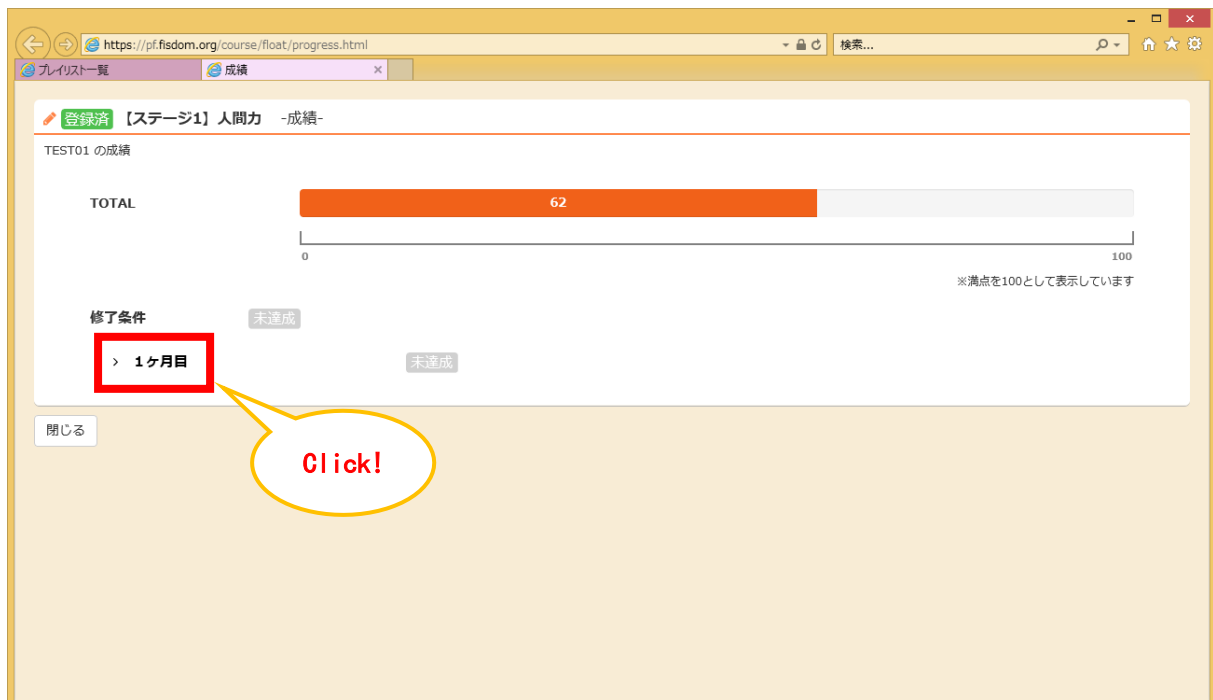

- (4) 別タブにて進捗率を確認する画面が表示されます。
  「1ヶ月目」をクリックすると、該当するカリキュラムのコース別学習進捗率を確認することができます。